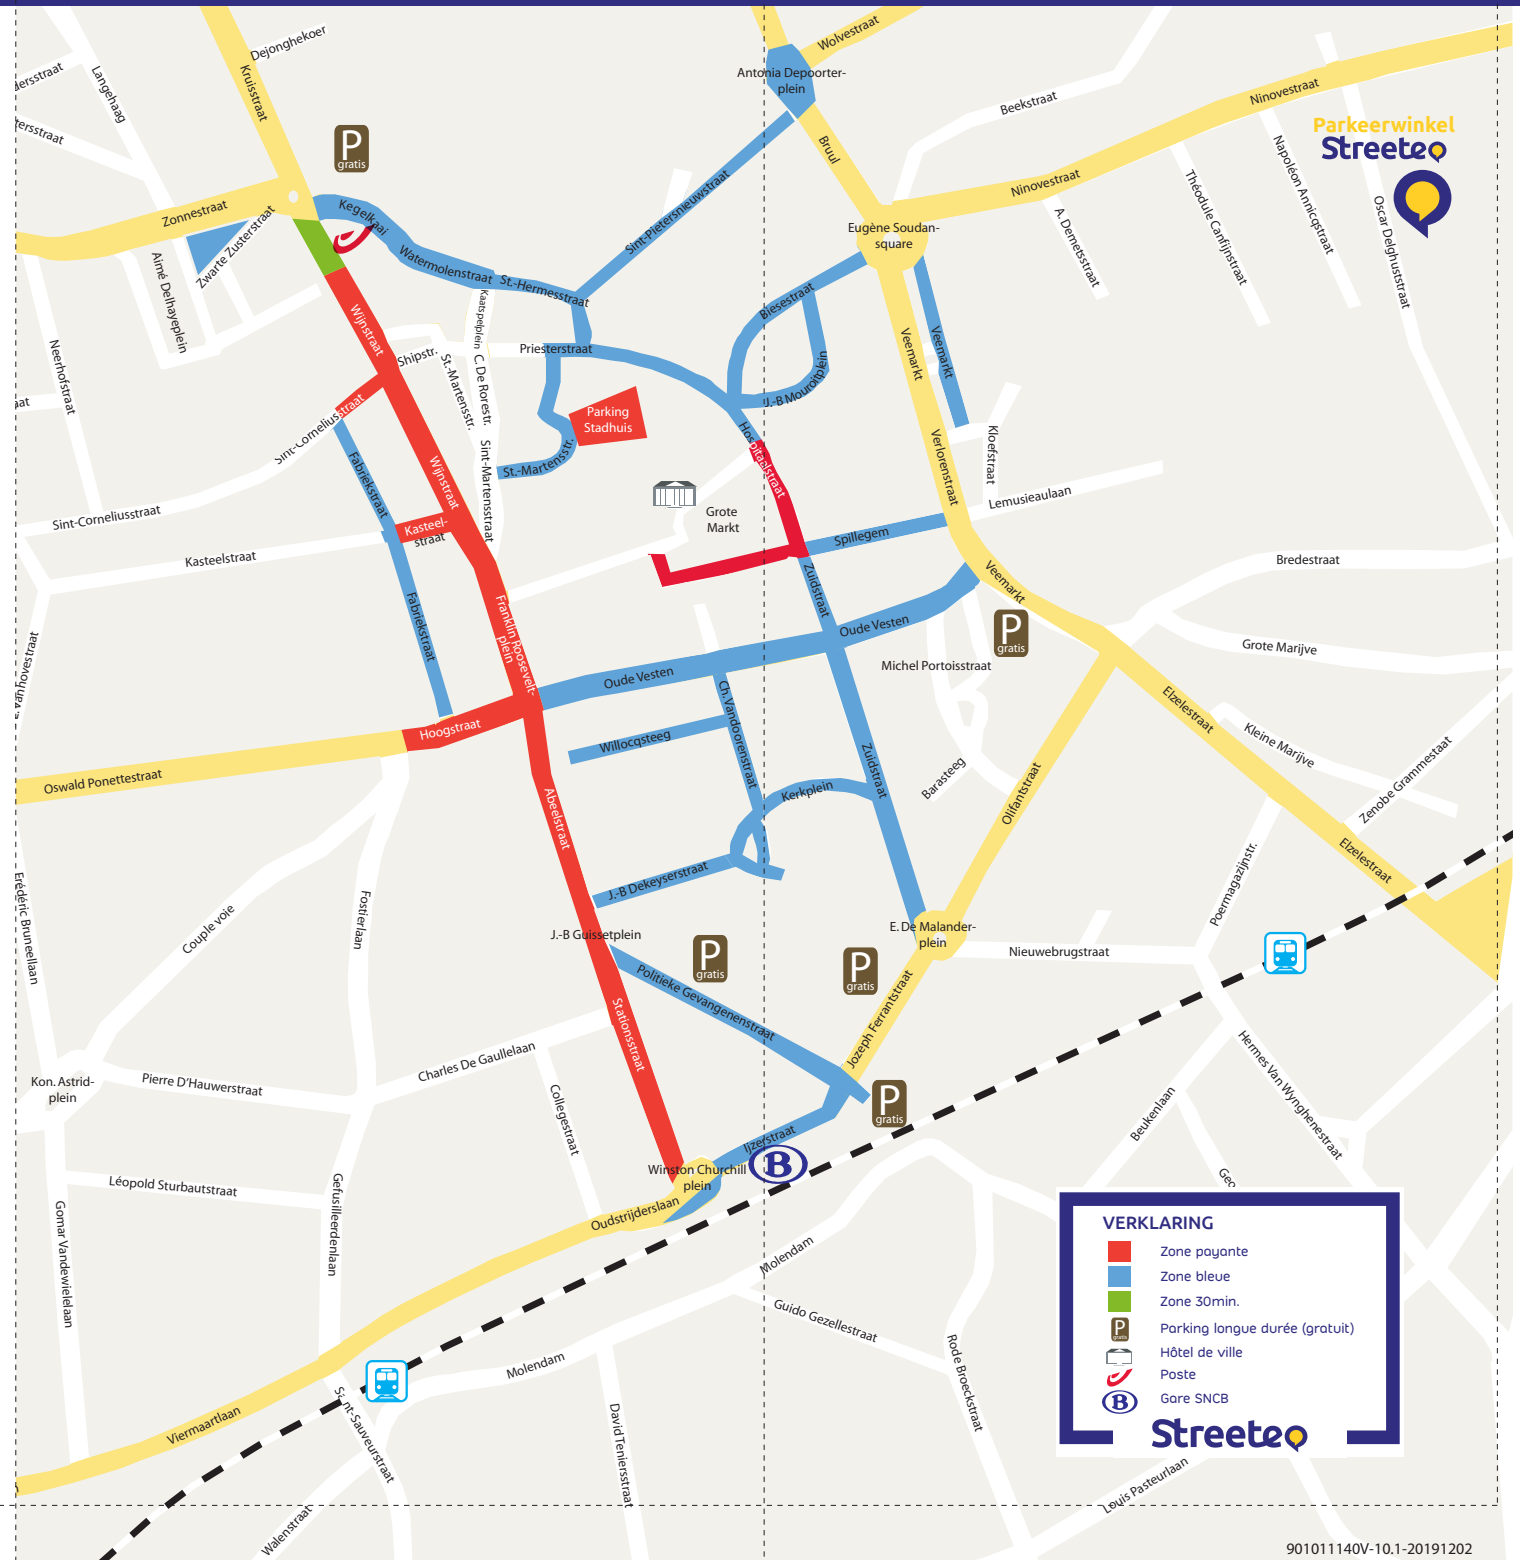

Zones de stationnement:

	Comment?	Max?	Combien?	Quand?
Zone payante	Ticket	Max. 3h.	€1,00 par heure	Du lundi au vendredi compris: de 09h00 à 18h00 Samedi: de 09h00 à 13h30 sauf jours fériés
Zone bleue	Disque	Max. 2h	Gratuit	Du lundi au samedi compris: de 9h00 à 18h00 sauf jours fériés
Zone 30'	Disque	Max. 30min.	Gratuit	Du lundi au samedi compris: de 9h00 à 18h00 sauf jours fériés

Stationnement courte durée gratuit!

Suivez les instructions sur l'horodateur pour obtenir un ticket qui vous donne droit à 30 minutes de stationnement gratuit!

Avec une carte pour personnes handicapées, apposée de manière réglementaire, vous gardez votre véhicule gratuitement dans la zone payante, et sans durée limitée dans la zone bleue.

Redevance

Si vous ne mettez pas de preuve de stationnement (ticket, disque bleu...) valable derrière le pare-brise, si celle-ci n'est pas lisible ou si la durée du stationnement autorisé est écoulee, vous êtes supposé opter pour le tarif forfaitaire d'une demi-journée à €20,00.

Ce tarif vous permet de stationner pendant max. 4h30 (de 09h00 à 13h30 ou de 13h30 à 18h00, non transférable à une période suivante ou au lendemain).

Vous devez payer le bon de redevance dans les 5 jours calendrier.

Conseil!

Payez votre bon en ligne sur: be.streeteo.com

Attention!

Stationnez toujours de manière réglementaire: la police locale effectue des contrôles!

Nederlandstalige versie beschikbaar!

VERKLARING

- Zone payante
- Zone bleue
- Zone 30min.
- Parking longue durée (gratuit)
- Hôtel de ville
- Poste
- Gare SNCB

Streeteo