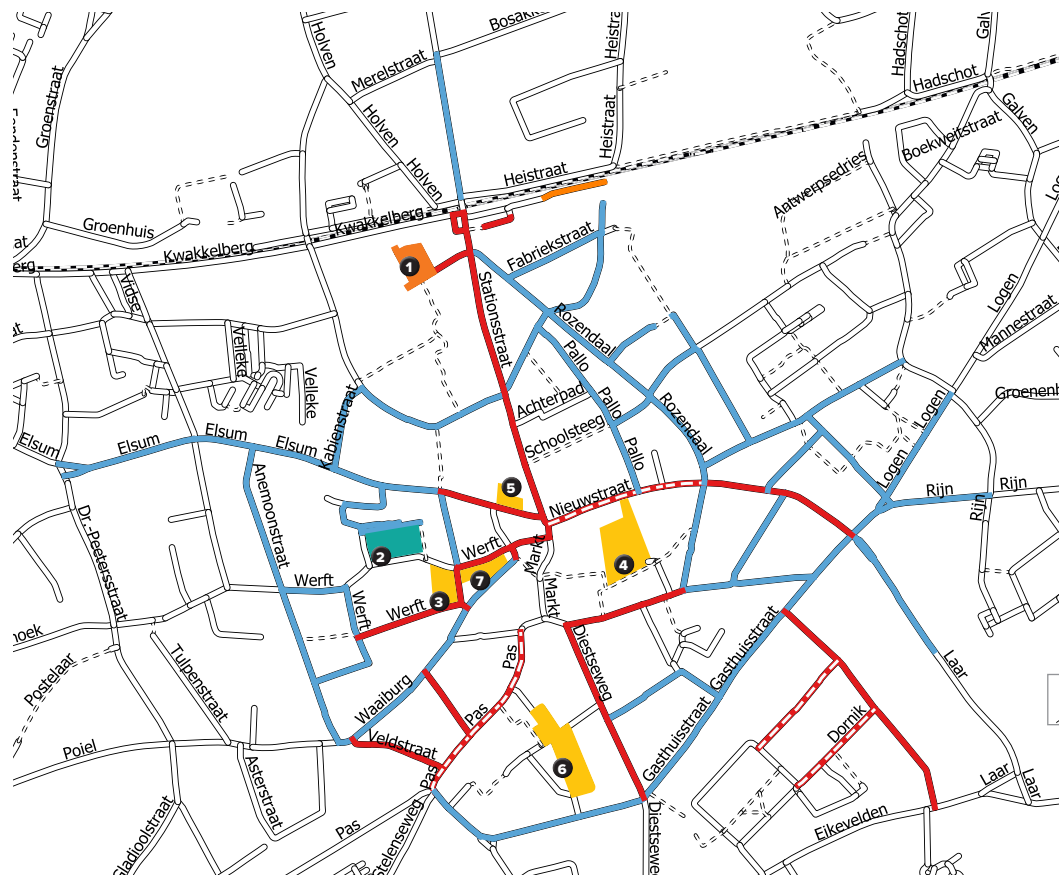

1 parking Station

- onbeperkt
- gratis

blauwe zone

- max. 2 uur
- gratis
- met blauwe schijf

parkeren in centrumstraten

- max. 2 uur
- 2 euro per uur

kort parkeren

- max. 30 min.
- gratis
- met ticket of Geels halfuurtje

3 parking Stadhuis
zone voor stadhuis

4 parking Nieuwstraat

5 parking Oude brandweer

6 parking Pas

7 parking Havermarkt
zone voor St.-Amandskerk

- onbeperkt
- 1 euro per uur
- eerste uur gratis via ticket (max 1 uur) of verrekend in ticket (langer dan 1 uur)
- 6 euro voor een ganse dag
- **Gratis parkeren op zaterdag**