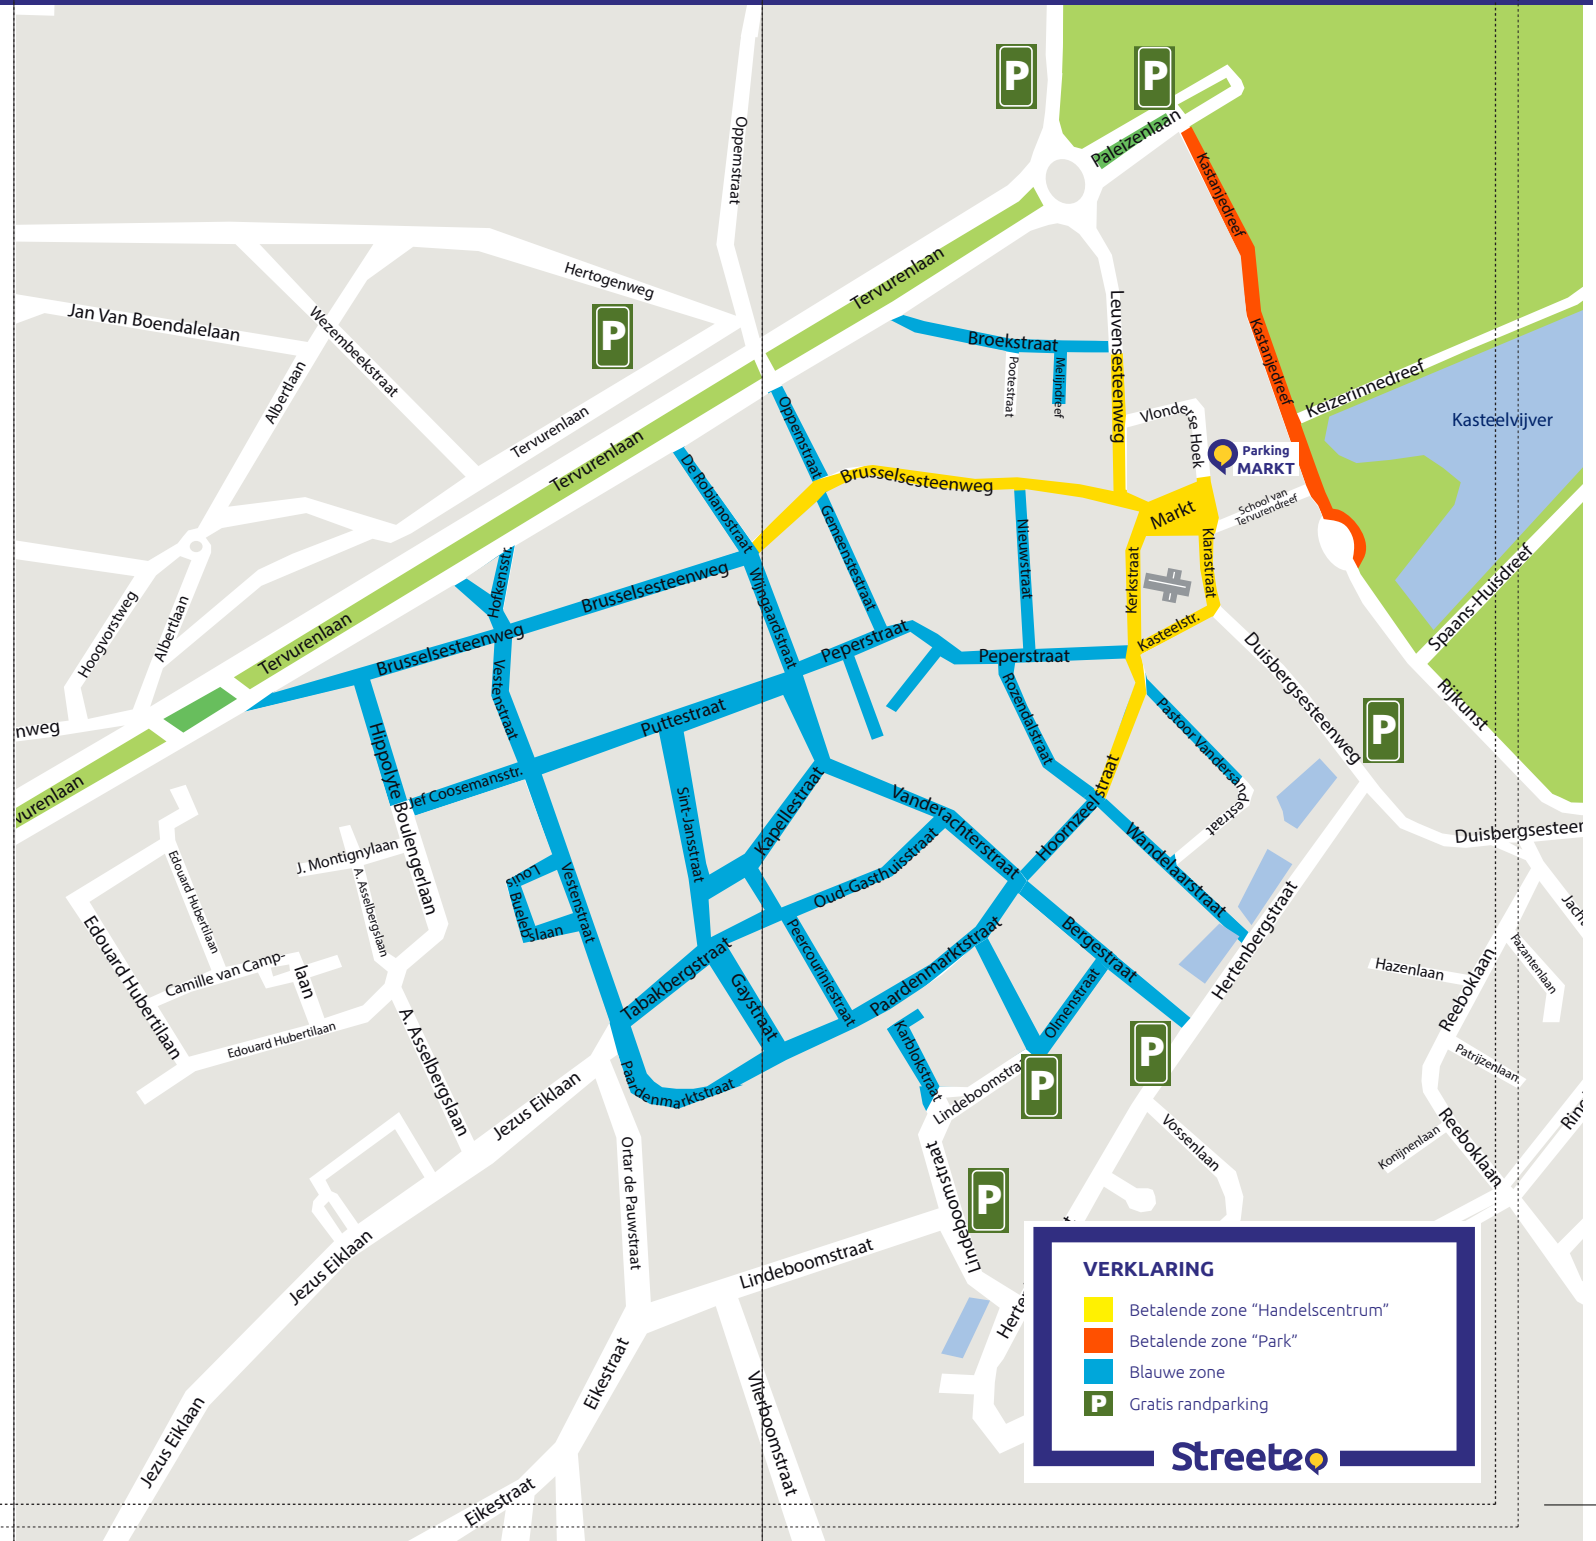

We maken u wegwijs doorheen Tervuren:

Zones en tarieven

In Tervuren zijn er drie zones waar een beperking van de parkeertijd geldt. Hoeveel u dient te betalen en de toegelaten parkeertijd zijn afhankelijk van de zone.

Parkeerzones:

	Hoe?	Max?	Kost?	Wanneer?
Betalende zone "Handelscentrum"	Ticket	Max. 2u.	€1,00 per 30min.	Maandag t.e.m. zaterdag, uitgezonderd zon- en feestdagen 09u-18u
Betalende zone "Park"	Ticket	Max. 9u.	€0,60 per 30min.	Elke dag, inclusief zon- en feestdagen, 09u-18u
Blaue zone	Schijf*	Max. 2u.	Gratis	Maandag t.e.m. zaterdag, uitgezonderd zon- en feestdagen 09u-18u

* Plaats de schijf op het eerstvolgende streepje na tijd van aankomst

= Randparkings: gratis en onbeperkt parkeren

Gratis kortparkeren?

Volg de instructies op de parkeerautomaat om een ticket te bekomen dat u recht geeft op 30 min. gratis parkeren.

Of net iets langer?

In de betalende zone "Park" kunt u gebruik maken van voordeeltarieven indien u iets langer wilt parkeren:

- dagtarief van maandag t.e.m. zaterdag van 9u-18u: €4,50
- dagtarief op zon- en feestdagen van 9u-18u: €2,20

Volg de instructies op de automaat om van deze tarieven gebruik te maken.

VERKLARING

- Betalende zone "Handelscentrum"
- Betalende zone "Park"
- Blaue zone
- Gratis randparking

Streeteq