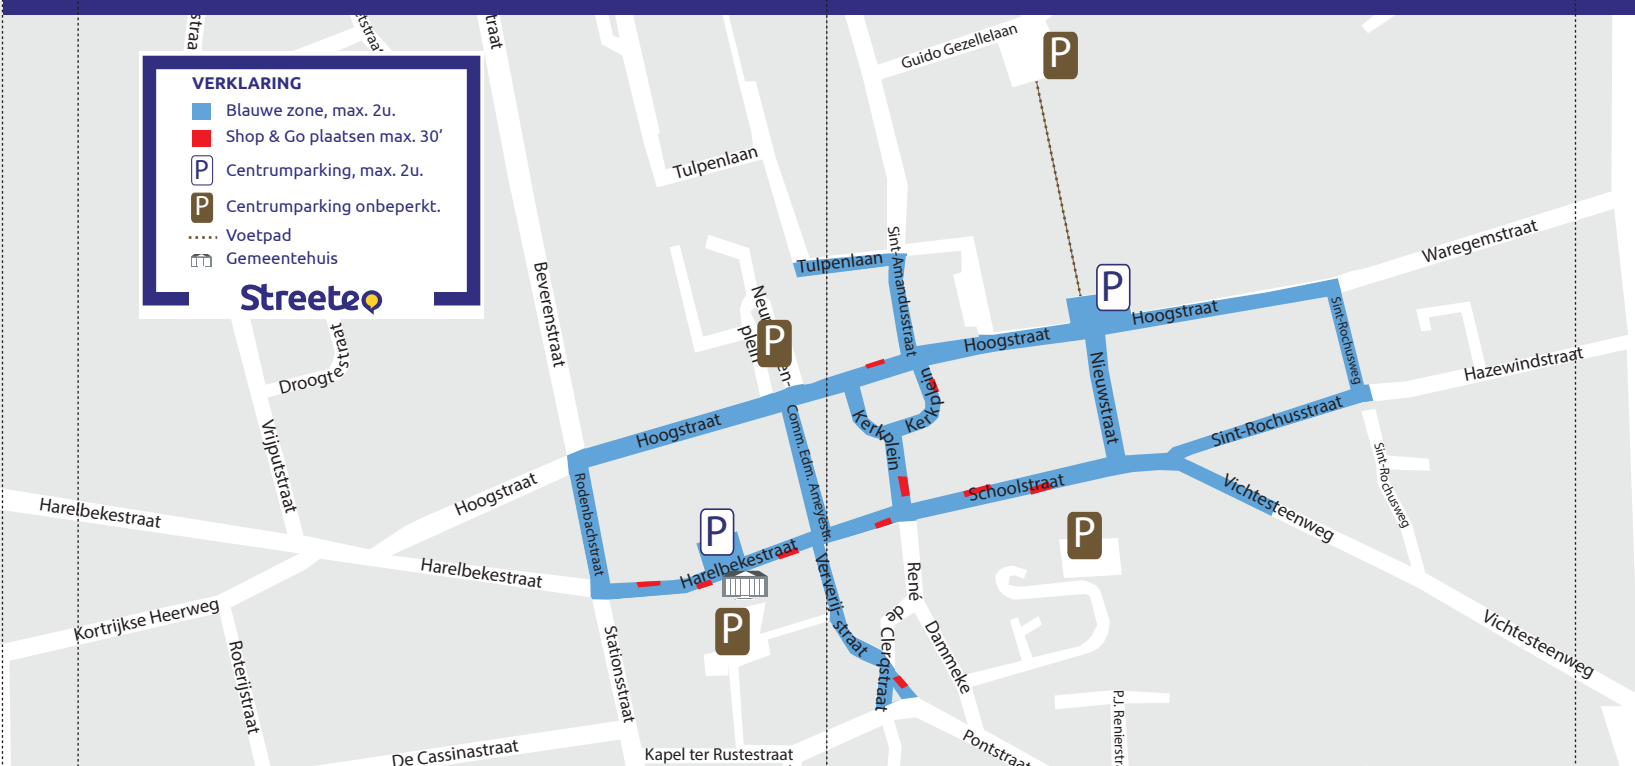

## Zones en tarieven

In Deerlijk is de parkeertijd in de blauwe zone beperkt. Een aantal plaatsen zijn voorbehouden voor 'Shop & Go' parkeren.