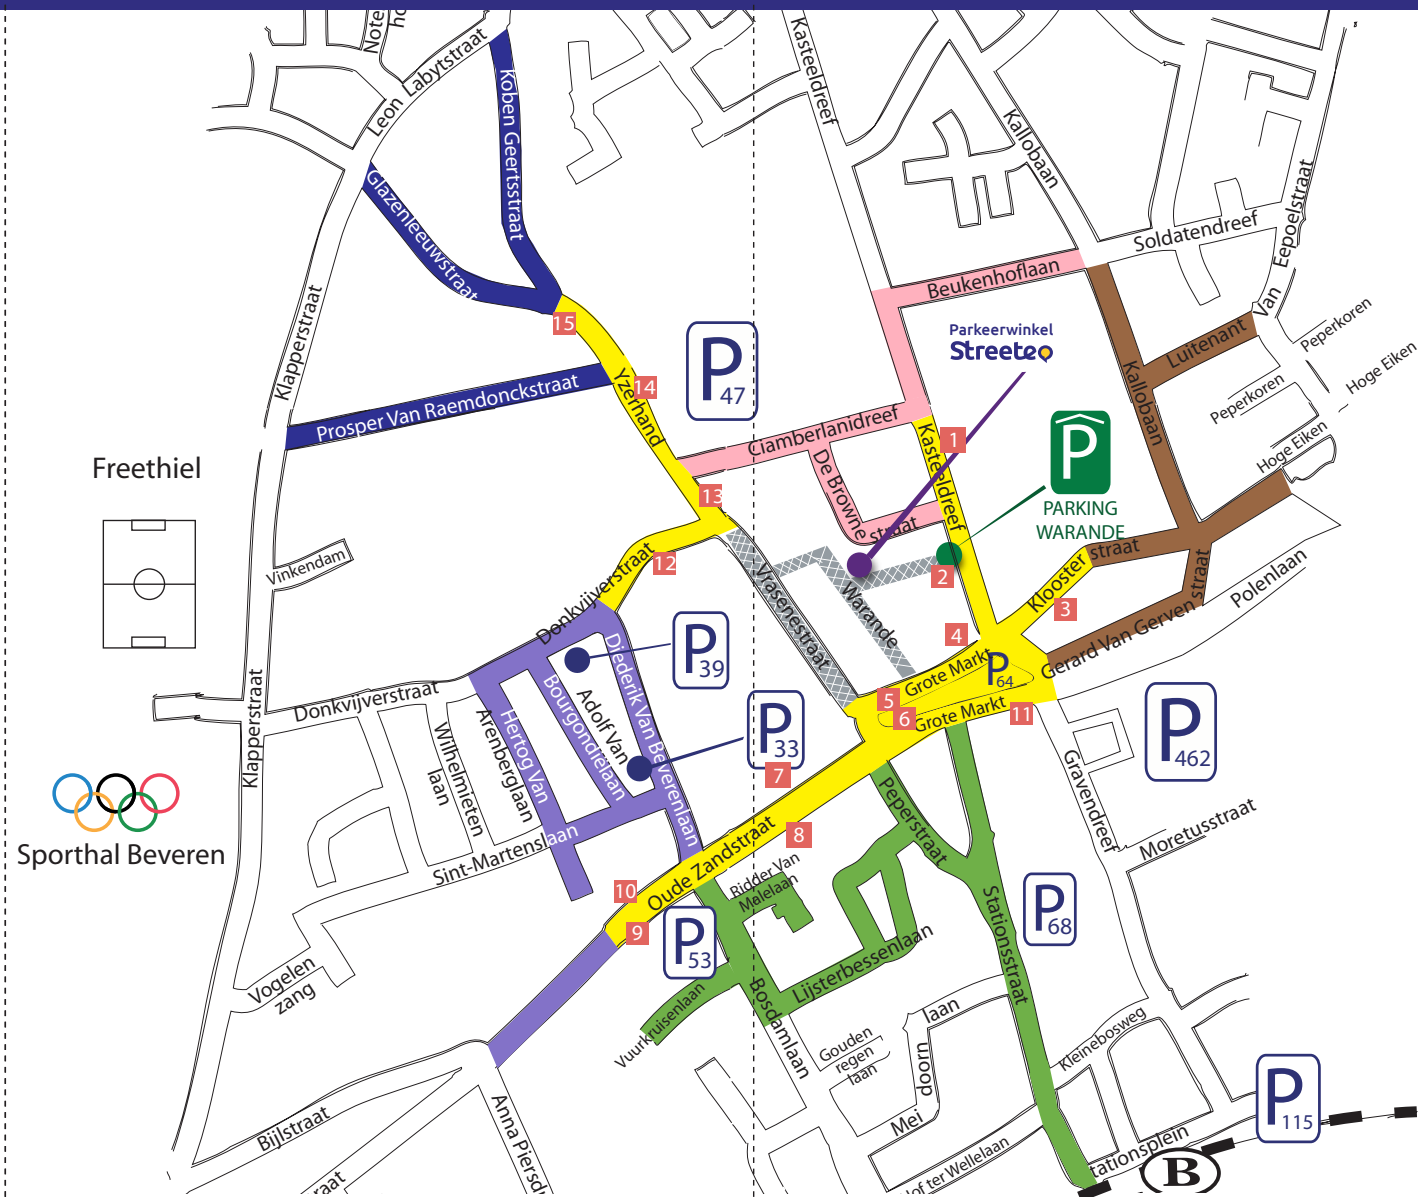

Online verlengen?

Meer inlichtingen over de voorwaarden, documenten én registratie vindt u op:

be.streeteo.com

en dan doorklikken naar: [bewonerskaart vernieuwen](#)

LEGENDE BEWONERSZONES

- Zone 1: Koben Geertsstraat, Glazenleeuwstraat, Prosper Van Raemdonckstraat
- Zone 2: Ciamberlanidreef, De Brownestraat, Kasteeldreef, Beukenhoflaan
- Zone 3: Kallobaan, Lt. Van Eepoelstraat, Kloosterstraat, Gerard Van Gervestraat, Gravenplein
- Zone 4: Stationstraat, Peperstraat, Lijsterbessenlaan, Bosdamlaan, Ridder Van Malelaan, Vuurkruisenlaan
- Zone 5: Donkvijverstraat, Diederik Van Beverenlaan, Adolf Van Bourgondiëlaan, Hertog Van Arenberglaan, Sint-Martenslaan