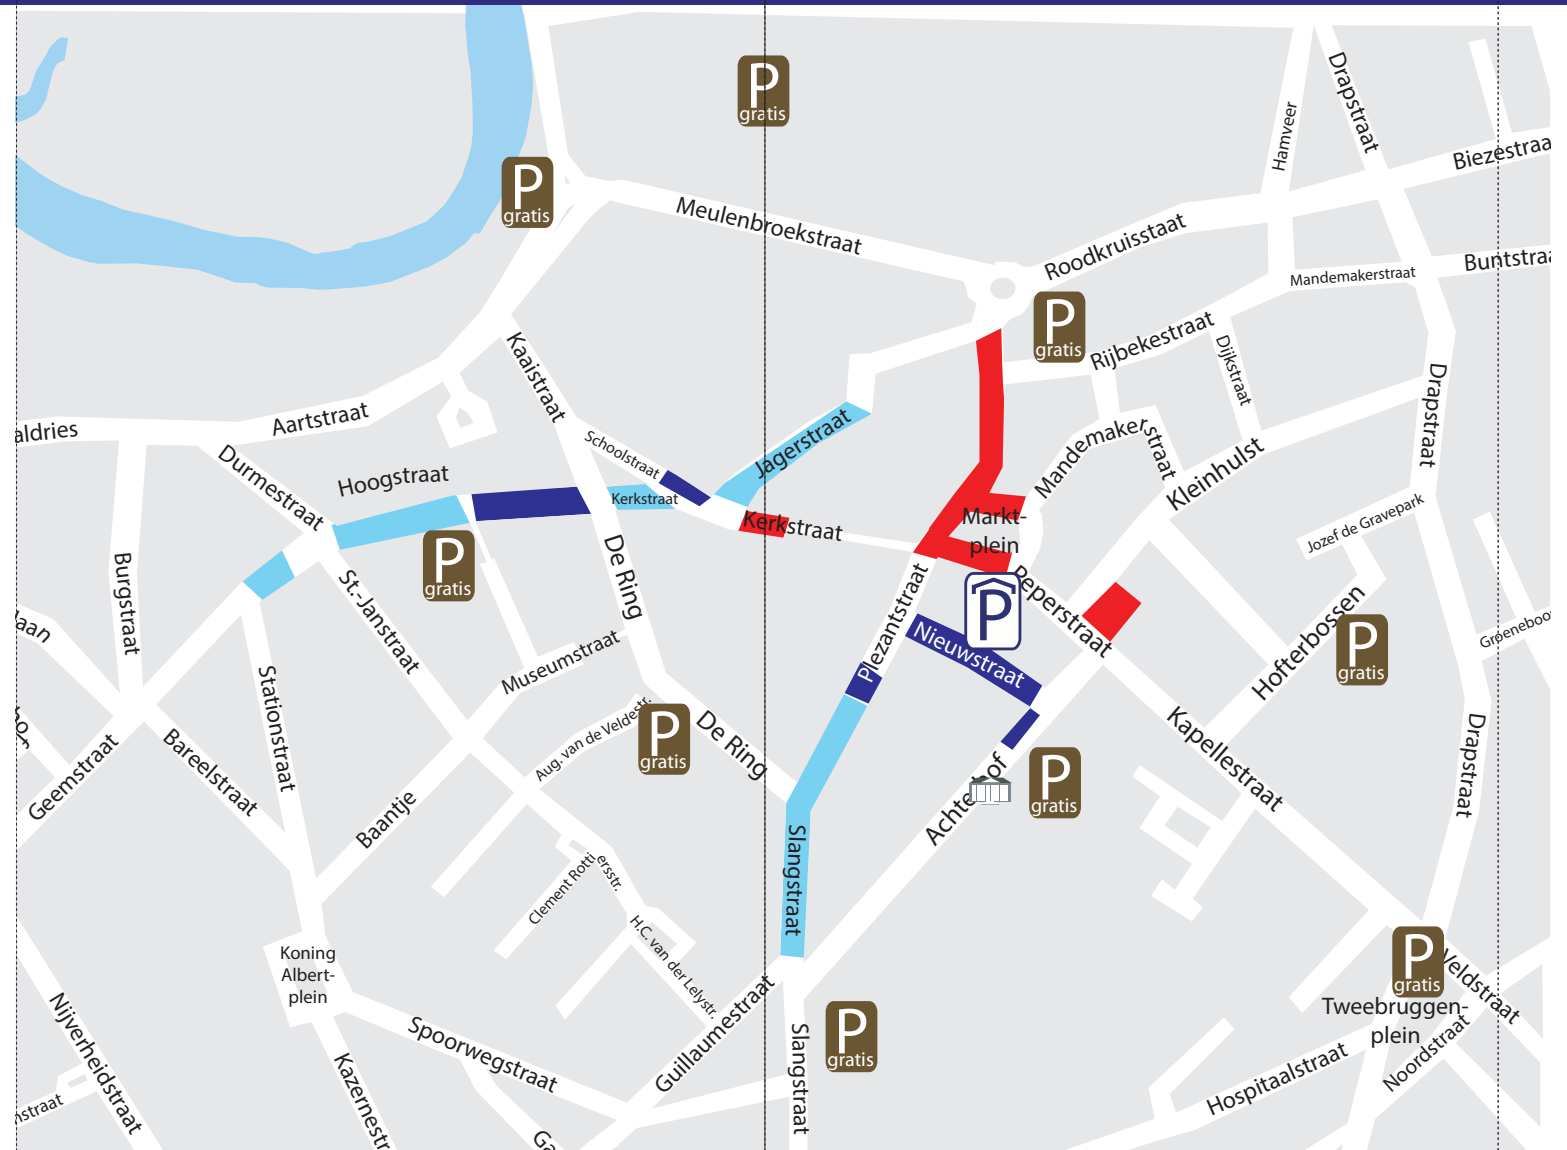

### Bij het parkeerplan...

- Betalende zone max. 2u
- Blauwe zone max. 2u
- Shop & Go, max. 30'
- Vrij parkeren
- Parking, gratis zonder tijdslimiet
- Parkeergarage, betalend
- Gemeentehuis